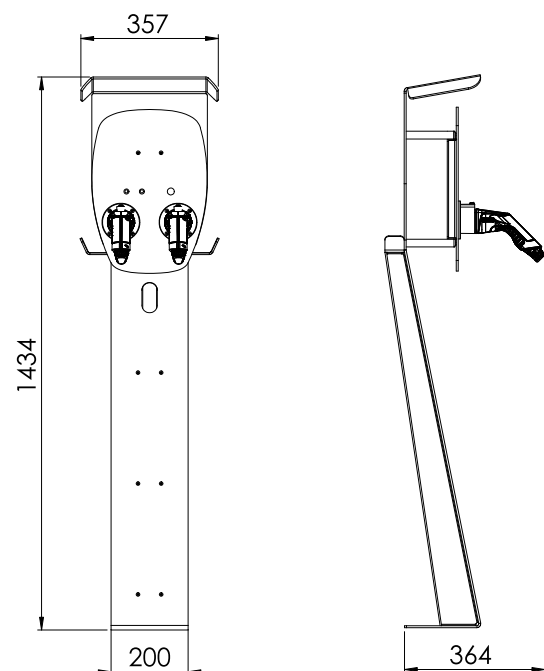

PRACHT®

ALPHA XT

Artikelnummer: NRG1002

GEHÄUSE

Gehäusefarbe	Schwarz
Farbe Frontplatte	RAL9005 - Tiefschwarz
Montagetyp	Wand
Standssystem	optional
Schutzgrad	IP65 (Box)
IK-Schutz	IK08
Schutzklasse	I
Anzeige (Zustand/Fehler)	RGB-LED
Material	ABS, Aluminium
Anzahl Anschlüsse	2
Anschlussstyp	Typ 2 (nach IEC 62196-2)
Anschlusskabel	integriert
Kabellänge [m]	5,5
Anschlussmöglichkeiten	Anschlussklemme bis 16 mm ²
Kabeleinführung	unten
Einführung Anschlüsse	M25 für Kabel [Ø 11-20 mm] - (optional M35)
Kabelquerschnitt Zuleitung min.	1,5 mm ² (bis 13 A), 2,5 mm ² (bis 16 A) 4,0 mm ² (bis 25 A), 6,0 mm ² (bis 32 A)
Max. Absicherung [A]	35
Montage	Innen, geschützter Außenbereich
Verriegelung Gehäuse	Steckschlüssel
Maße BXHT (ohne Kupplung) [mm]	300x 425 x 181
Maße BXHT (mit Kupplung) [mm]	300 x 425 x ca. 364
Gewicht kg	11

KOMMUNIKATION

bidirektionale Schnittstelle	RS485
Kommunikationsprotokoll	Modbus RTU
Updaterbar	Ja
Schnittstelle für Updates	JTAG
Autorisierung Ladevorgang	RFID Modul (integriert)

UMGEBUNGSPARAMETER

Temperaturbereich [°C] <11kW	-25 bis 40
>11kW	-25 bis 35
relative Luftfeuchtigkeit [%]	max. 95 (nicht kondensierend)
Maximale Montagehöhe	2000 m ü. NHN
Garantie [a]	3

WALLBOX ALPHA XT

DACH

STANDFUSS

ZUBEHÖR

Zubehör	Standfuss mit Dach, Dach, Wandhalterung, REID Modul, RFID Karten
Farbe Standfuss	RAL9005 - Tiefschwarz
Maße Standfuss (B×H×T) [mm]	357 x 1434 x 364
Gewicht Standfuss [kg]	6,5
Farbe Dach	RAL9005 - Tiefschwarz
Maße Dach (BXH×T) [mm]	357 x 506 x 197
Gewicht Dach [kg]	2,8