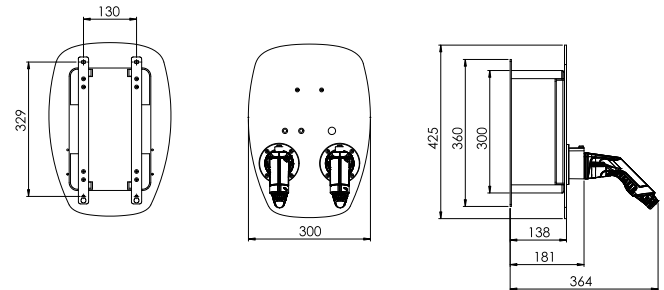

PRACHT®

ALPHA XT

Artikelnummer: NRG1002

GEHÄUSE

Gehäusefarbe	Schwarz
Farbe Frontplatte	RAL9005 - Tiefschwarz
Montagetyp	Wand
Standssystem	optional
Schutzgrad	IP65 (Box)
IK-Schutz	IK08
Schutzklasse	I
Anzeige (Zustand/Fehler)	RGB-LED
Material	ABS, Aluminium
Anzahl Anschlüsse	2
Anschlussstyp	Typ 2 (nach IEC 62196-2)
Anschlusskabel	integriert
Kabellänge [m]	5,5
Anschlussmöglichkeiten	Anschlussklemme bis 16 mm ²
Kabeleinführung	unten
Einführung Anschlüsse	M25 für Kabel [Ø 11-20 mm] - (optional M35)
Kabelquerschnitt Zuleitung min.	1,5 mm ² (bis 13 A), 2,5 mm ² (bis 16 A) 4,0 mm ² (bis 25 A), 6,0 mm ² (bis 32 A)
Max. Absicherung [A]	35
Montage	Innen, geschützter Außenbereich
Verriegelung Gehäuse	Steckschlüssel
Maße BXHT (ohne Kupplung) [mm]	300x 425 x 181
Maße BXHT (mit Kupplung) [mm]	300 x 425 x ca. 364
Gewicht kg	11

ELEKTRISCHE DATEN

Anzahl nutzbarer Phasen	3
Fehlerstromschutz AC/DC [mA]	30/6
Lastmanagement	intern
Ladebetriebsart	Modus 3
Anschlussspannung @ 50HZ [V]	230 oder 400
Anschlussleistung Gesamt max. [kW]	7,4@1-phasig, 22@3-phasig
Anschlussleistung pro Ausgang max. [kW]	3,7@1-phasig, 11@3-phasig
Ladestrom pro Fahrzeug max. [A]	16 (3ph. 11KW)
Einstellbare Stromaufnahme intern [A]	10,13,16,20,24,32
Schrittweite Lastmanagement extern [%]	19,22,25,31,41,50,56,62,69,75,81,84,88,91,94,100
Temperaturüberwachung	ja
Autorisierung Ladevorgang	optional über RFID Modul

WALLBOX ALPHA XT

DACH

STANDFUSS

ZUBEHÖR

Zubehör	Standfuss mit Dach, Dach, Wandhalterung, REID Modul, RFID Karten
Farbe Standfuss	RAL9005 - Tiefschwarz
Maße Standfuss (B×H×T) [mm]	357 x 1434 x 364
Gewicht Standfuss [kg]	6,5
Farbe Dach	RAL9005 - Tiefschwarz
Maße Dach (BXH×T) [mm]	357 x 506 x 197
Gewicht Dach [kg]	2,8