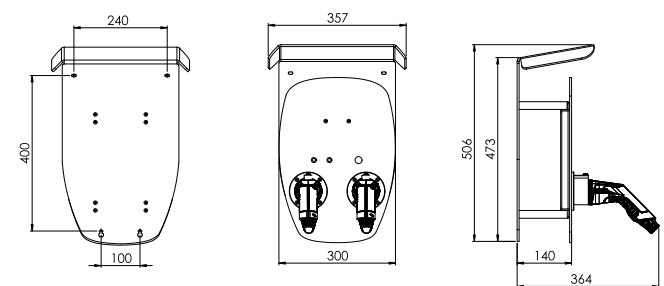

WALLBOX ALPHA XT

DACH

STANDFUSS

ZUBEHÖR

Zubehör	Standfuss mit Dach, Dach, Wandhalterung, REID Modul, RFID Karten
Farbe Standfuss	RAL9005 - Tiefschwarz
Maße Standfuss (B×H×T) [mm]	357 x 1434 x 364
Gewicht Standfuss [kg]	6,5
Farbe Dach	RAL9005 - Tiefschwarz
Maße Dach (BXH×T) [mm]	357 x 506 x 197
Gewicht Dach [kg]	2,8